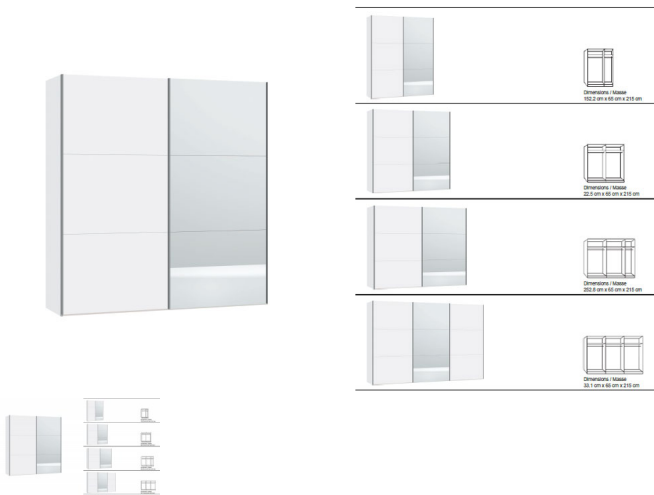

Schwebetürenschränk Jutzler

Bewertung: Noch nicht bewertet

Preis

823,00 CHF

[Stellen Sie eine Frage zu diesem Produkt](#)

Beschreibung

Schwebetürenschränk Jutzler

Korpus Premiumweiss
Front Premiumweiss mit Spiegel
in diversen Breiten bestellbar: 152.2 - 202.5 - 252.8 - 303,1 cm
Höhe 215 cm
Tiefe 65 cm
im Preis inbegriffen 1 Tablar und 1 Kleiderstange pro Abteil