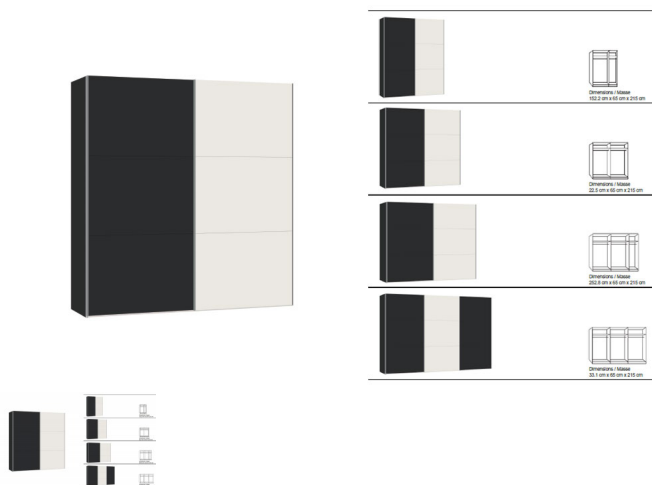

Schwebetürenschränk Jutzler

Bewertung: Noch nicht bewertet

Preis

939,00 CHF

[Stellen Sie eine Frage zu diesem Produkt](#)

Beschreibung

Schwebetürenschränk Jutzler

Korpus novaschwarz
Front novaschwarz, mit Glas weiss
in diversen Breiten bestellbar: 152.2 - 202.5 - 252.8 - 303,1 cm
Höhe 215 cm
Tiefe 65 cm
im Preis inbegriffen 1 Tablar und 1 Kleiderstange pro Abteil

▣ Made in Switzerland