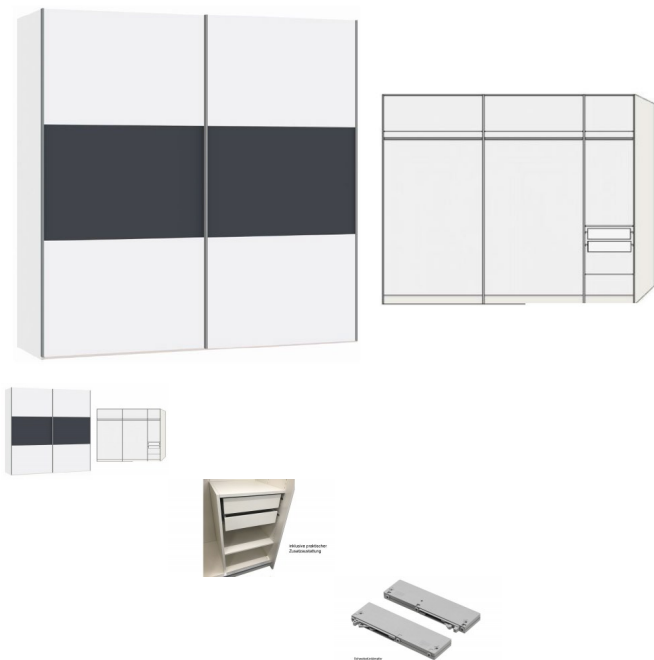

Schwebetürenschränk Andrea 2-türig 250 cm von Jutzler

Aktion statt 1'450.--

Bewertung: Noch nicht bewertet

Preis

699,00 CHF

[Stellen Sie eine Frage zu diesem Produkt](#)

Beschreibung

Schwebetürenschränk Andrea 2-türig 250 cm von Jutzler

Korpus Premiumweiss,
Front Premiumweiss mit Anthrazit matt

Inklusive:

2x Schubladen mit Kugelauszug,
2x Tablare gross, 2x Tablar klein, 1x Tablar klein verschraubbar
Eine Kleiderstange pro Abteil

Masse:

Breite 252.8 cm

Höhe 215 cm

Tiefe 65 cm

zerlegt