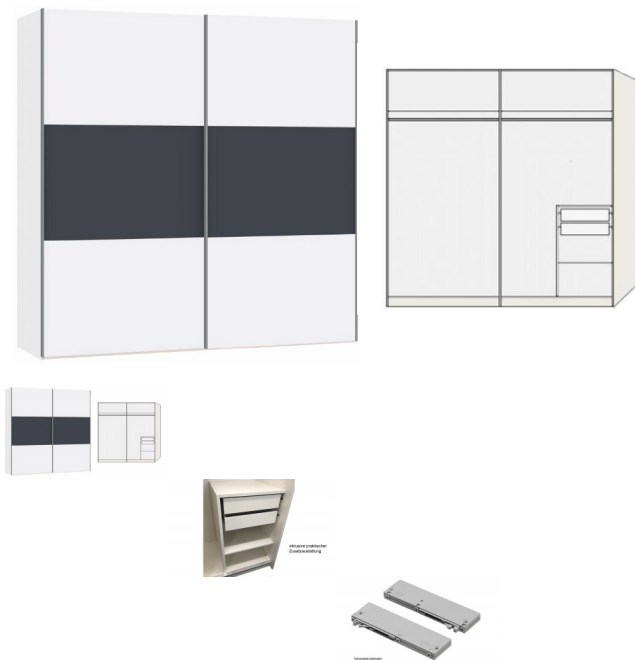

Schwebetürenschränk Andea 2-türig 200cm von Jutzler

Aktion statt 1'300.--

Bewertung: Noch nicht bewertet

Preis

599,00 CHF

[Stellen Sie eine Frage zu diesem Produkt](#)

Beschreibung

Schwebetürenschränk Andea 2-türig 200 cm von Jutzler

Korpus Premiumweiss,
Front Premiumweiss mit Anthrazit matt

Inklusive:

2x Schubladen mit Kugelauszug,

1x Schrankeinbau klein

2x Tablare gross, 1x Tablar klein

Eine Kleiderstangen pro Abteil

Masse:

Breite 202.5 cm

Höhe 215 cm

Tiefe 65 cm