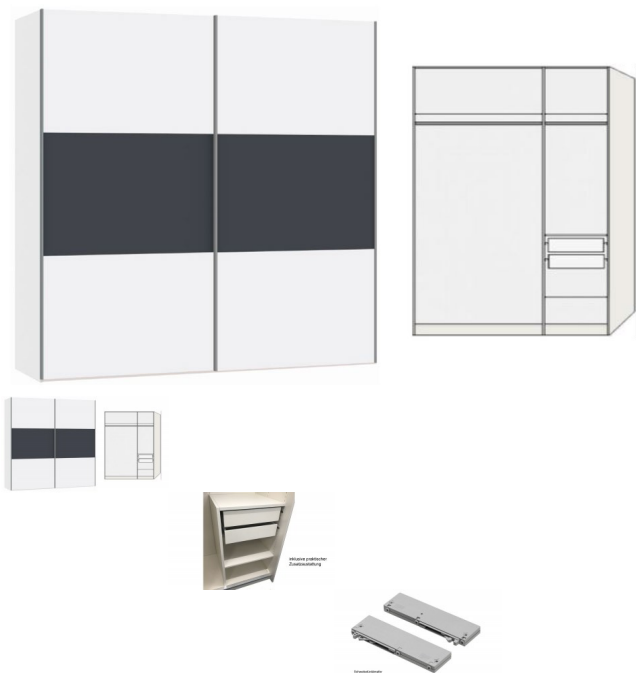

Schwebetürenschränk Andrea 2-türig 150cm von Jutzler

Aktion statt 1'059.--

Bewertung: Noch nicht bewertet

Preis

519,00 CHF

[Stellen Sie eine Frage zu diesem Produkt](#)

Beschreibung

Schwebetürenschränk Andrea 2-türig 150 cm von Jutzler

Korpus Premiumweiss,
Front Premiumweiss mit Anthrazit matt
Inklusive:
2x Schubladen mit Kugelauszug,
1x Tablare gross, 2x Tablar klein, 1x Tablar klein verschraubbar
Eine Kleiderstange pro Abteil

Masse:
Breite 152.5 cm
Höhe 215 cm
Tiefe 65 cm
zerlegt