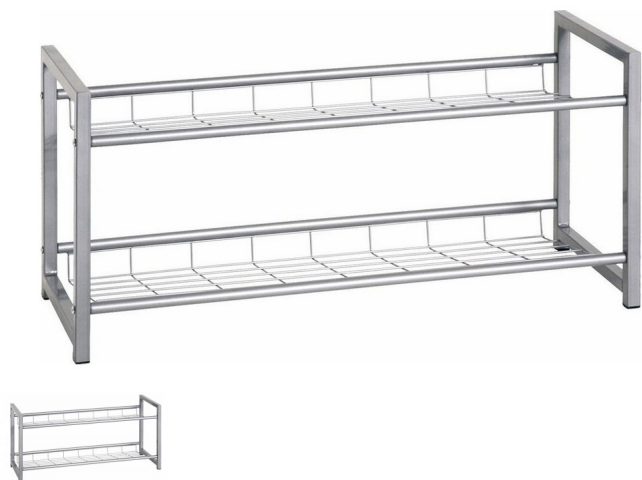

Schuhregal 62402

Bewertung: Noch nicht bewertet

Preis

45,00 CHF

[Stellen Sie eine Frage zu diesem Produkt](#)

Beschreibung

Schuhregal 62402

Metall alufarbig
B/H/T ca: 80x38x30cm
zerlegt