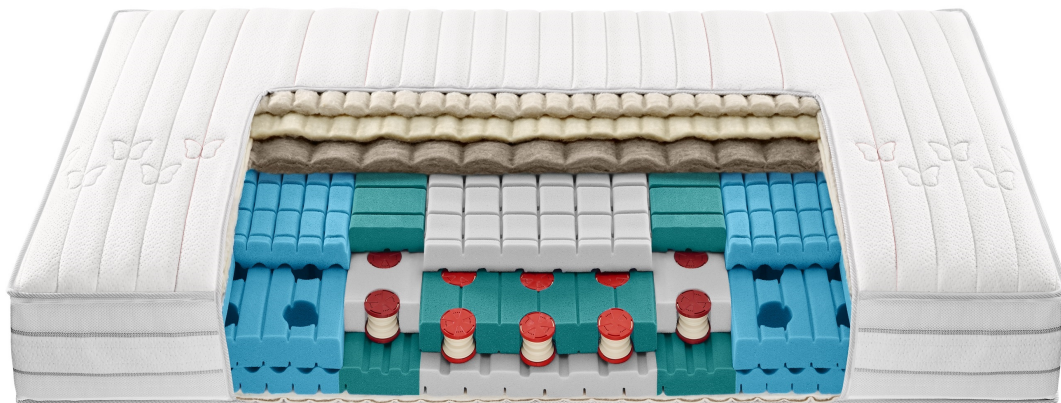

ROVIVA Matratze DREAM-AWAY Air Space

ROVIVA Matratze DREAM-AWAY Air Space

Bewertung: Noch nicht bewertet

Preis

1691,00 CHF

[Stellen Sie eine Frage zu diesem Produkt](#)

Beschreibung

ROVIVA Matratze DREAM-AWAY Air Space

NATÜRLICH LEICHT UND LUFTIG INS LAND DER TRÄUME.

Matratzen Kern

Aktives Durchlüftungs- und Federsystem mittels Airbellows. Airbellows-Stützwirkung mit mittlerer Härteabstimmung im Beckenbereich und festerer Abstimmung im Lendenbereich für eine dynamisch-aktive Lordosesestütze. Mittelkern aus neuester Generation Porotex Pro mit Luftzelstruktur und mit sieben anatomisch vermessenen Entlastungs- und Stützzonen. Beidseitig druckentlastende, extra-anpassungsfähige 7-Zonen-ErgoContour-Auflage aus Porotex Pro mit Würfeloberflächenschnitt. Neue Schulterentlastungsaufnahme SEA. Horizontale und vertikale Belüftungsprofilierung. Kernhöhe 16 cm, Matratzenhöhe ca. 20 cm.