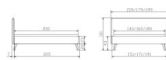

Polsterbett Pronto Dream Selena von Hasena

Bewertung: Noch nicht bewertet

Preis

1020,00 CHF

[Stellen Sie eine Frage zu diesem Produkt](#)