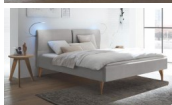

Polsterbett Dream Line Pronto Tamara von Hasena

Bewertung: Noch nicht bewertet

Preis

774,00 CHF

[Stellen Sie eine Frage zu diesem Produkt](#)

Beschreibung

Polsterbett Dream Line Pronto Tamara von Hasena

Bezug Stoff Pepe Farbe Pepe beige, Pepe grey
Holzausführungen: Wildbuche Natur, geölt, Eiche bright, geölt, Nussbaum, geölt
Füsse: Höhe 20 cm **oder** 25 cm