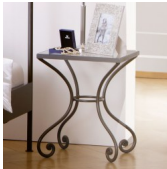

Nachttisch Cura von Hasena

Bewertung: Noch nicht bewertet

Preis

214,00 CHF

[Stellen Sie eine Frage zu diesem Produkt](#)

Beschreibung

Nachttisch Cura von Hasena

Massiveisen Schmiedeisenfarbig handgeschmiedet, mit Glas

Masse: BxHxT 42x50x37 cm

Holzherkunft: Kroatien

montiert