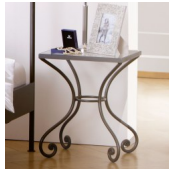

Nachttisch Cura von Hasena

Bewertung: Noch nicht bewertet

Preis

214,00 CHF

[Stellen Sie eine Frage zu diesem Produkt](#)

Beschreibung

Nachttisch Cura von Hasena

Massiveisen Schmiedeisenfarbig handgeschmiedet, mit Glas

Masse: BxHxT 42x50x37 cm

Holzherkunft: Kroatien

montiert