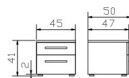

Bewertung: Noch nicht bewertet

Preis

393,00 CHF

[Stellen Sie eine Frage zu diesem Produkt](#)

Beschreibung

Nachttisch Selezione Twia Hasena

2 Schubladen mit gedämpften Selbstzug Blumotion von BLUM
Ausführung: Korpus weiss **oder** anthracit
Front wählbar in: Wildeiche natur, geölt, Eiche brandy, geölt, Eiche bright, geölt
inkl. Holzgriffe
Füsse Gleiter
Masse: BxHxT 45 x 41 x 50 cm