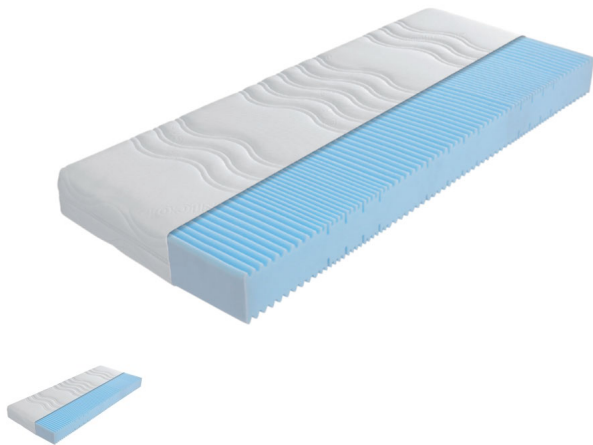

Matratze Sirius KS 16

Bewertung: Noch nicht bewertet

Preis

239,00 CHF

[Stellen Sie eine Frage zu diesem Produkt](#)

Beschreibung

Matratze Sirius KS 16

Kern:

7-Zonen-Kaltschaumkern mit, Wellenkontur schnitt, Beckenkomfortzone, Schulterkomfortzone und Kopf- und Fusszone. Hohe Anpassungsfähigkeit durch gute Punktelastizität

Kernhöhe: 16 cm

Bezug:

100 % Polyester, (pflegeleicht, leicht zu waschen, trocknet schnell und transportiert Feuchtigkeit gut ab.)

Bezug ist abnehmbar, durch einen 4-seitigem Reißverschluss, versteppt, mit hochwertiger feuchtigkeitsregulierender und atmungsaktiver Klimahohlfaser (atmungsaktiv, hygienisch, ermöglichen einen gemütlichen und gesunden Schlaf-Komfort und ein weiches, flauschiges Liege-Gefühl.)

Der Bezug ist waschbar bis 60 °C, für Allergiker geeignet, ohne Wendeschlaufen,

Matratzenhöhe: ca. 18 cm

Härtegrade wählbar: weich H1, mittelfest H2, fest H3 oder extrafest H4

Bitte auswählen, mit oder ohne Partnermatratze: Eine Partnermatratze besteht aus zwei separaten Matratzenkernen, die von einem durchgängigen Bezug umschlossen sind für Grösse 160 cm und 180 cm