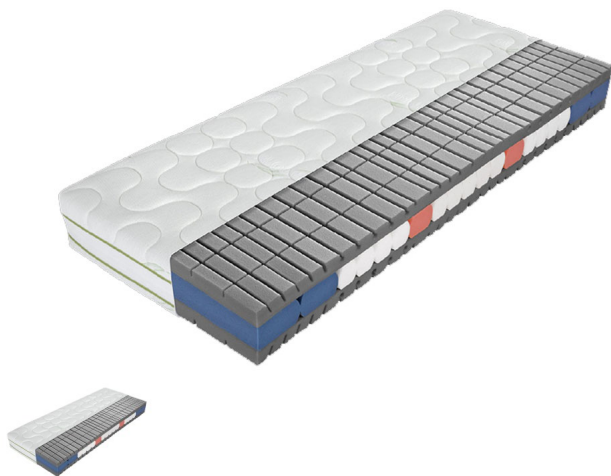

Matratze Harmonie KS 19

Bewertung: Noch nicht bewertet

Preis

669,00 CHF

[Stellen Sie eine Frage zu diesem Produkt](#)

Beschreibung

Matratze Harmonie KS 19

Anatomischer 7-Zonen Kaltschaumkern mit hervorragender Querbelüftung

für ein ausgewogenes Schlafklima. Der dynamische Kernaufbau stützt exakt dort, wo die Stützung benötigt wird und reguliert gleichzeitig den Körperflächendruck. Die innovative Schnitttechnik der Kaltschaumauflagen sorgt zusätzlich für eine angenehme Zugentlastung der Wirbelsäule.

Das Doppeltuch besteht aus 60 % Polyester und 40 % Viskose mit Aloe Vera veredelt. Elastischer Doppeltuchbezug mit Klimaband und 4-seitigem

Reißverschluss, waschbar bis 60°C. Bezug beidseitig versteppt mit feuchtigkeitsregulierender und atmungsaktiver Klimahohlfaser.

4 Wendeschlaufen ermöglichen ein einfaches Drehen und Wenden der Matratze.

Gesamthöhe: ca. 21 cm

Die Bestimmung des optimalen Härtegrades hängt wesentlich von dem Verhältnis zwischen Körpergröße und Körpergewicht ab. Ausgehend von einer beim Menschen durchschnittlichen Körpergröße von ca. 175 cm ergibt sich folgende

Härtegradempfehlung:

Härtegrad 2 bis ca. 80 kg

Härtegrad 3 bis ca. 100 kg

Härtegrad 4 bis ca. 120 kg