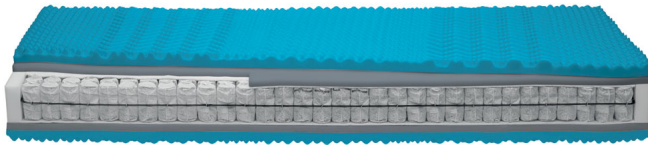

Matratze Exklusiv T

Bewertung: Noch nicht bewertet

Preis

599,00 CHF

[Stellen Sie eine Frage zu diesem Produkt](#)

Beschreibung

Matratze Exklusiv T

Die Matratze besteht aus 440 einzelne Taschenfedern in einer ergonomischer 7-Zonen-Einteilung, welche sich punktgenau dem Körper des Schläfers anpasst.

Auf der Ober- sowie Unterseite befindet sich eine 4 cm hohe Auflage aus AQUAPUR®-Schaum, Raumgewicht 50 kg/m³
- Taschenfederkernmatratzen sind vor allem für Schlafende geeignet, die nachts zum Schwitzen neigen.

Bezug Lyocell-Jersey, Dessin 3730, TKZ 53 % Polyester, 47 % Lyocell versteppt mit 400 g/m² Hygienevlies (100 % Polyester)
ein Klimaband sorgt für die perfekte Belüftung.

Abnehmbar durch roten Reissverschluss waschbar bis 60 °C (nicht Tumbler)

Durch Wendeschlaufen kann die Matratze einfach gewendet werden,
Schadstoffgeprüfte Textilien durch OEKO-TEX® Standard 100

wählen Sie zwischen 2 Härtegraden:

H2 Mittelfest (geeignet für Personen zwischen 60 und 80 kg)

H3 Fest (geeignet für Personen zwischen 80 und 110 kg)