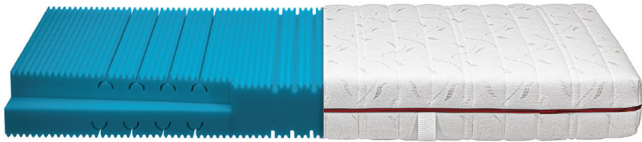

Matratze Classic S

Bewertung: Noch nicht bewertet

Preis

399,00 CHF

[Stellen Sie eine Frage zu diesem Produkt](#)

Beschreibung

Matratze Classic S

Die Matratze besteht aus einem hochwertigem 7-Zonen-AQUAPUR®-Schaum, Raumgewicht 40 kg/m³
Durch die Zonierung passt sich diese ideal dem Körper des Schlafers an.

Bezug: Jersey, Dessin 0790, 100 % Polyester, versteppt mit 400 g/m² Hygienevlies, ein Klimaband sorgt für die perfekte Belüftung.
Abnehmbar durch roten Reissverschluss waschbar bis 60 °C (nicht Tumbler)
Durch Wendeschlaufen kann die Matratze einfach gewendet werden.
Schadstoffgeprüfte Textilien durch OEKO-TEX® Standard 100

wählen Sie zwischen 2 Härtegraden:

H2 Mittelfest (geeignet für Personen zwischen 60 und 80 kg)
H3 Fest (geeignet für Personen zwischen 80 und 110 kg)

Kernhöhe 16 cm
Gesamthöhe 19 cm

Verfügbare Grössen:

80 x 200 cm,
90 x 200 cm,