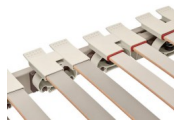

Lattenrost Dream-away Contour K von Roviva

Bewertung: Noch nicht bewertet

Preis

841,00 CHF

[Stellen Sie eine Frage zu diesem Produkt](#)

Beschreibung

Lattenrost Dream-away Contour K von Roviva

Lattenrost mit Kopfhochlagerung

100 % flexible Liegefläche bis zum äussersten Bettrand
Federelemente mehrstufig Höhenverstellbar (+27 mm bis -18 mm)
hochelastische Schulterzone
individuell einstellbare Mittelzone
hoher Federweg bei geringer Bauhöhe
Liegefläche bis Breite 160 cm
manuelle Anti-Reflux-Verstellung (Schräglage)

Material:

Rahmen aus festem Schichtholz
Federelemente aus gedämpftem Buchenschichtholz
Federbogen aus *Hytrel*® (Flexibel und langlebig)