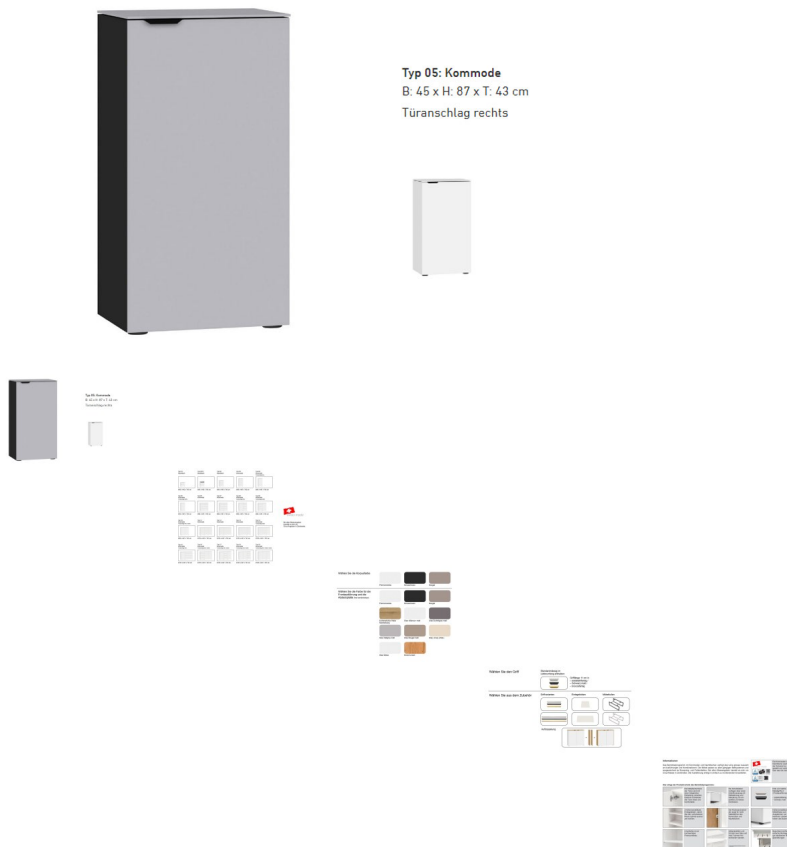

Kommode Typ 5 Jutzler

Bewertung: Noch nicht bewertet

Preis

270,00 CHF

[Stellen Sie eine Frage zu diesem Produkt](#)

Beschreibung

Kommode Typ 5 Jutzler

1-türig, Türanschlag rechts inkl. 2 Tablare

Abdeckplatte: Glas hellgrau matt

Korpus: Novaschwarz

Front: Glas hellgrau matt

Griff 11cm: schwarz

BxHxT ca. 45x87x43 cm

▪