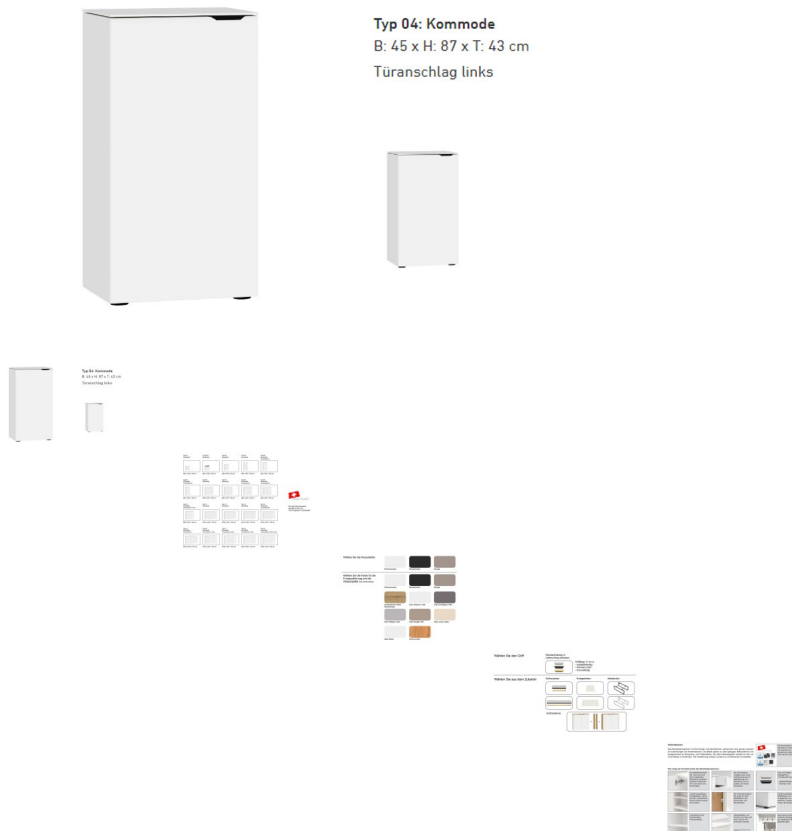

Kommode Typ 4 Jutzler

Bewertung: Noch nicht bewertet

Preis

209,00 CHF

[Stellen Sie eine Frage zu diesem Produkt](#)

Beschreibung

Kommode Typ 4 Jutzler

1-türig,
Türanschlag links inkl. 1 Tablare
Abdeckplatte: Premiumweiss
Korpus: Premiumweiss
Front: Premiumweiss
Griff 11cm: schwarz
BxHxT ca. 45x87x43 cm