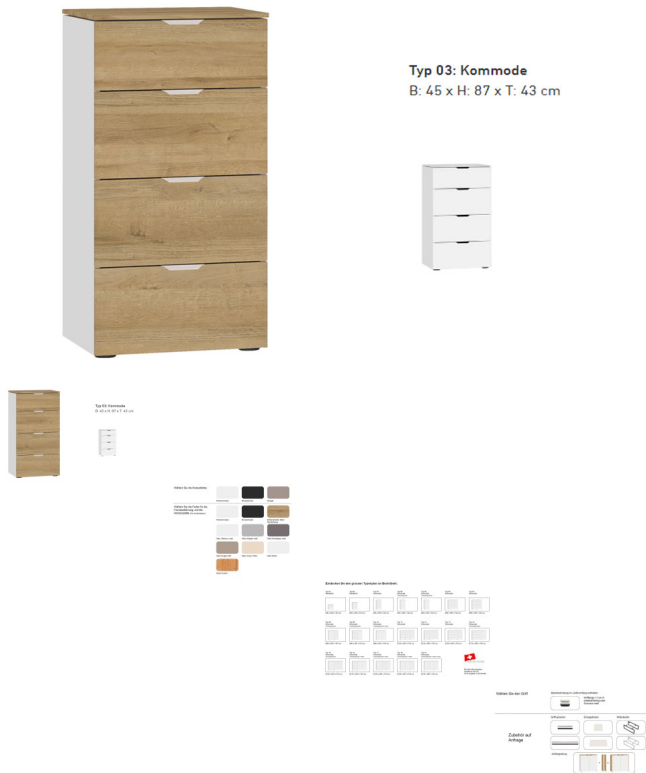

Kommode Typ 3 Jutzler

Typ 03: Kommode
B: 45 x H: 87 x T: 43 cm

Bewertung: Noch nicht bewertet
Preis

336,00 CHF

[Stellen Sie eine Frage zu diesem Produkt](#)

Beschreibung

Kommode Typ 3 Jutzler

4 Schubkästen
Abdeckplatte: Eichenstruktur Natur Nachbildung
Korpus: Premiumweiss
Front: Eichenstruktur Natur Nachbildung
Griff 11cm: edelstahlfarbig
BxHxT ca. 45x87x43 cm

■ Made in Switzerland

Planen Sie ihre Kommode beim Jutzler Konfigurator: <https://www.jutzler.swiss/produkte/konfigurator>