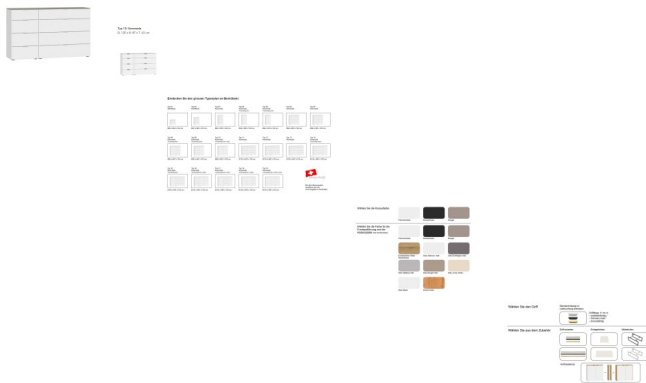

Bewertung: Noch nicht bewertet

Preis

786,00 CHF

[Stellen Sie eine Frage zu diesem Produkt](#)

Beschreibung

Kommode Typ 12 Jutzler

4 Schubkästen 45cm, 4 Schubkästen 90cm

Abdeckplatte: Glas Nougat matt

Korpus: Premiumweiss

Front: Premiumweiss

Griff 11cm: edelstahlfarbig

BxHxT ca. 135x87x43 cm

▣ Made in Switzerland

Planen Sie ihre Kommode beim Jutzler Konfigurator: <https://www.jutzler.swiss/produkte/konfigurator>