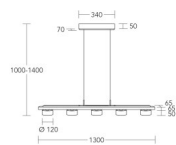

Bewertung: Noch nicht bewertet

Preis

1935,00 CHF

[Stellen Sie eine Frage zu diesem Produkt](#)

Beschreibung

Estelle Pendelleuchte Up und Down

Die neue Leuchterserie Estelle besteht durch hochglänzendes Glas, das aufwendig von Hand gefertigt wurde. Das Design der Leuchten ist gekennzeichnet durch eine Kombination von Glas, Holz und durchdachter Technik. Es erzeugt eine beeindruckende Wirkung, die in der Erinnerung haften bleibt. Die Estelle Pendelleuchte ist ein Statement, das in jedem Raum für Aufmerksamkeit sorgt und den Raum gleichzeitig erhellt.