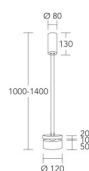

Bewertung: Noch nicht bewertet

Preis

612,00 CHF

[Stellen Sie eine Frage zu diesem Produkt](#)