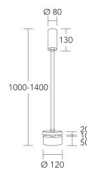

Bewertung: Noch nicht bewertet

Preis

612,00 CHF

[Stellen Sie eine Frage zu diesem Produkt](#)