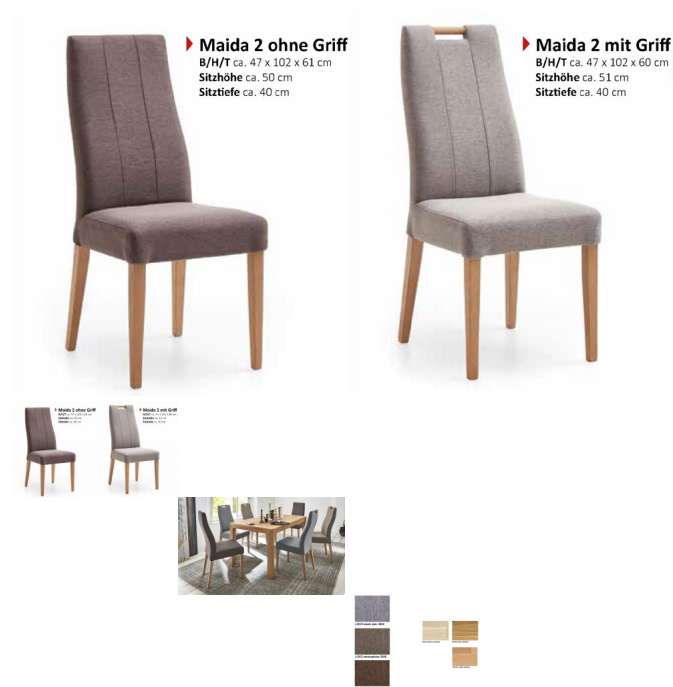

Stuhl Maida 2 ohne Griff, 68739

► **Maida 2 ohne Griff**
B/H/T ca. 47 x 102 x 61 cm
Sitzhöhe ca. 50 cm
Sitztiefe ca. 40 cm

► **Maida 2 mit Griff**
B/H/T ca. 47 x 102 x 60 cm
Sitzhöhe ca. 51 cm
Sitztiefe ca. 40 cm

Bewertung: Noch nicht bewertet

Preis

143,00 CHF

[Stellen Sie eine Frage zu diesem Produkt](#)

Beschreibung

Esszimmerstuhl Stuhl Maida 2 ohne Griff

Gestellausführung Massivholz wählbar

Buche natur lackiert

Eiche natur lackiert

Eiche bianco lackiert

Bezug wählbar:

Weboptik LOCO (100% Polyester)

Eigenschaften:

Sitz- und Rückengurte, hochwertiger RG60 Verbundschaum

Masse ca:

Breite ca. 47 cm

Höhe ca. 102 cm