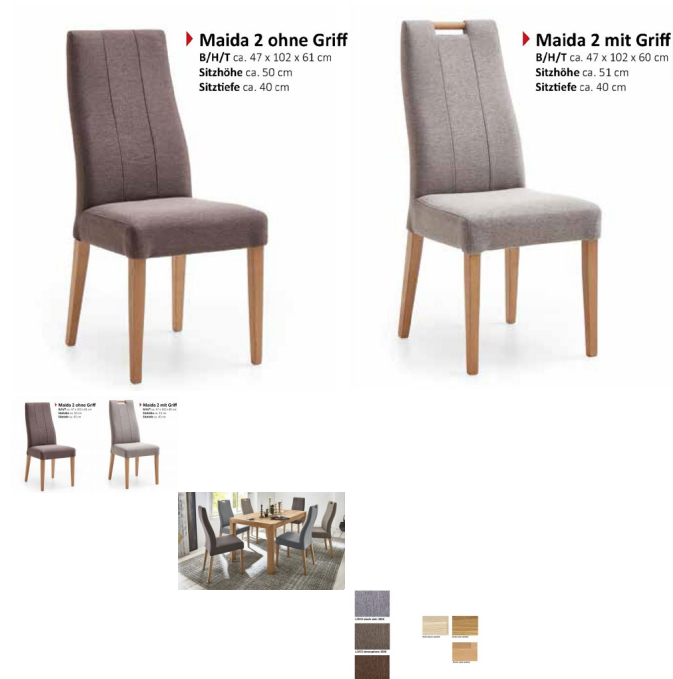

Stuhl Maida 2 mit Griff, 68740

► **Maida 2 ohne Griff**
B/H/T ca. 47 x 102 x 61 cm
Sitzhöhe ca. 50 cm
Sitztiefe ca. 40 cm

► **Maida 2 mit Griff**
B/H/T ca. 47 x 102 x 60 cm
Sitzhöhe ca. 51 cm
Sitztiefe ca. 40 cm

Bewertung: Noch nicht bewertet

Preis

153,00 CHF

[Stellen Sie eine Frage zu diesem Produkt](#)

Beschreibung

Esszimmerstuhl Stuhl Maida 2 mit Griff

Gestellausführung Massivholz wählbar:

Buche natur lackiert

Eiche natur lackiert

Eiche bianco lackiert

Bezug wählbar:

Weboptik LOCO (100% Polyester)

Eigenschaften:

Sitz- und Rückengurte, hochwertiger RG60 Verbundschaum

Masse ca:

Breite ca. 47 cm

Höhe ca. 102 cm