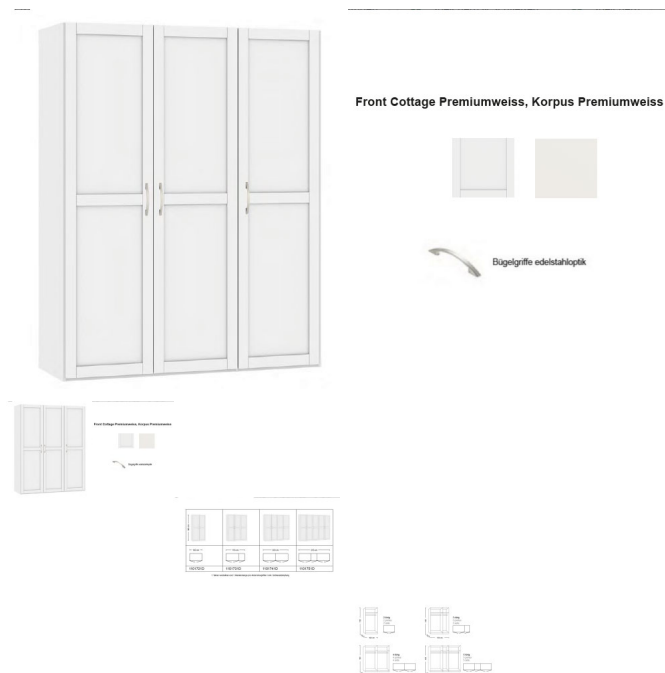

Drehtürschrank Jutzler

Bewertung: Noch nicht bewertet

Preis

447,00 CHF

[Stellen Sie eine Frage zu diesem Produkt](#)

Beschreibung

Drehtürschrank Jutzler

Korpus Premiumweiss

Front Landhausstil Premiumweiss

in diversen Breiten bestellbar: 101.9 - 152.2 - 202.5 - 252.8 cm

Höhe 195 cm

Tiefe 58,5 cm

1 Tablar verstellbar und 1 Kleiderstange pro Abteil inbegriffen / inkl. Schliessdämpfung

Bügelgriff edelstahloptik

■ Made in Switzerland