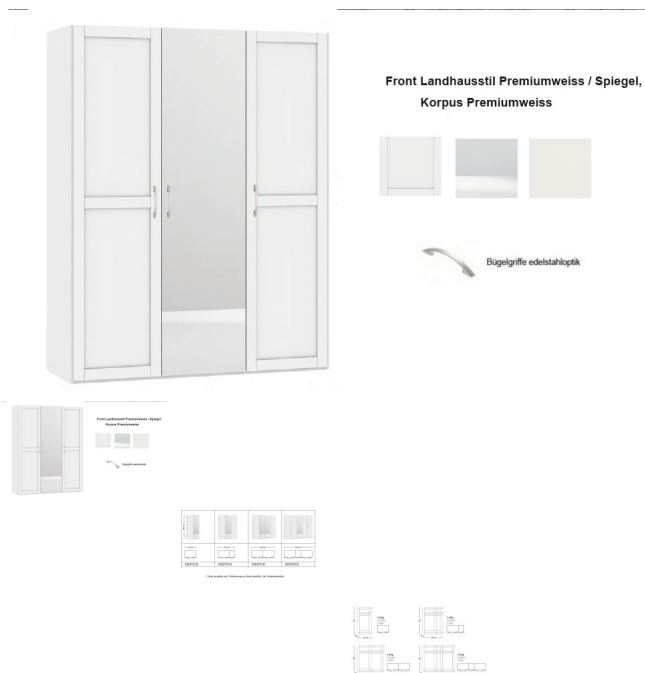

Drehtürschrank Jutzler

Bewertung: Noch nicht bewertet

Preis

413,00 CHF

[Stellen Sie eine Frage zu diesem Produkt](#)

Beschreibung

Drehtürschrank Jutzler

Korpus Premiumweiss

Front Landhausstil Premiumweiss, Spiegel

in diversen Breiten bestellbar: 101.9 - 152.2 - 202.5 - 252.8 cm

Höhe 195 cm

Tiefe 58,5 cm

1 Tablar verstellbar und 1 Kleiderstange pro Abteil inbegriffen / inkl. Schliessdämpfung

Bügelgriff edelstahloptik

■ Made in Switzerland