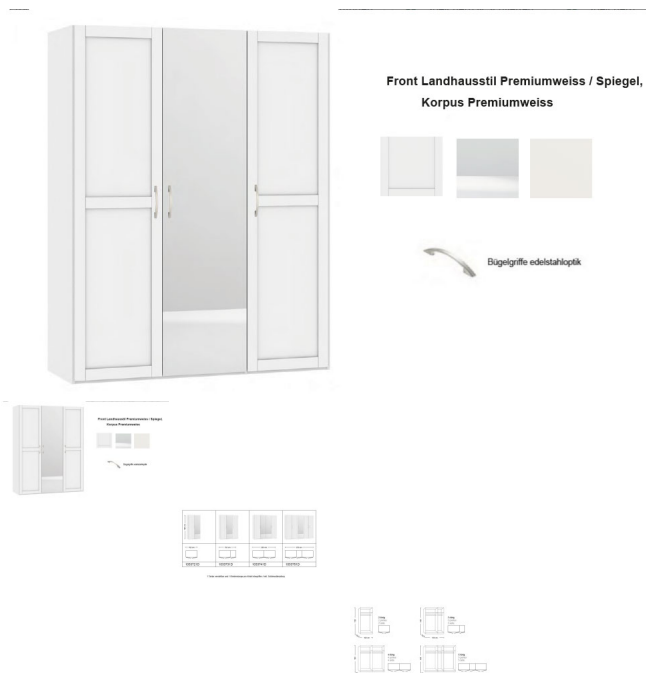

Drehtürschrank Jutzler

Bewertung: Noch nicht bewertet

Preis

413,00 CHF

[Stellen Sie eine Frage zu diesem Produkt](#)

Beschreibung

Drehtürschrank Jutzler

Korpus Premiumweiss

Front Landhausstil Premiumweiss, Spiegel

in diversen Breiten bestellbar: 101.9 - 152.2 - 202.5 - 252.8 cm

Höhe 195 cm

Tiefe 58,5 cm

1 Tablar verstellbar und 1 Kleiderstange pro Abteil inbegriffen / inkl. Schliessdämpfung

Bügelgriff edelstahloptik

■ Made in Switzerland