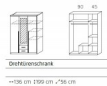

Bewertung: Noch nicht bewertet

Preis

429,00 CHF

[Stellen Sie eine Frage zu diesem Produkt](#)

Beschreibung

Drehtürenschränk Krefeld 62538

Korpus Alpinweiss
Front Alpinweiss, Absetzung grau metallic
mit 1 Spiegeltüre und 2 Schubladen
Breite 135 cm
Höhe 199 cm
Tiefe 56 cm
Im Preis inbegriffen 1 Tablar und 1 Kleiderstange gross, 3 kleine Tablare zerlegt