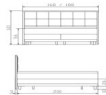

Bewertung: Noch nicht bewertet

Preis

2146,00 CHF

[Stellen Sie eine Frage zu diesem Produkt](#)

Beschreibung

Boxspringbett Pronto Villa Eiche von Hasena

Alle Holzteile in Eiche bianco, gebürstet, geölt
Bezug Kunstleder KUL pronto **oder** Stoff Pepe
Bezug nicht abnehmbar, nicht waschbar