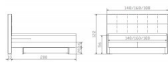

Bewertung: Noch nicht bewertet

Preis

2619,00 CHF

[Stellen Sie eine Frage zu diesem Produkt](#)

Beschreibung

Boxspringbett Pronto Miami Eiche von Hasena

Holzfarbe: Eiche bianco **oder** Wildeiche Natur, gebürstet, geölt
mit 2 ausziehbaren Schubladen

Bezug: Kunstleder KUL pronto **oder** Stoff Pepe