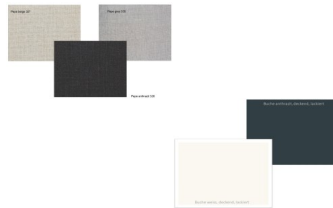

Aktion!

Bewertung: Noch nicht bewertet

Preis

2542,00 CHF

[Stellen Sie eine Frage zu diesem Produkt](#)

Beschreibung

Boxspringbett Pronto Denver Buche von Hasena

Buche weiss deckend oder anthracit deckend lackiert
mit 2 Ausziehbaren Schubladen

Matratze: