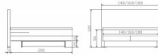

Aktion!

Bewertung: Noch nicht bewertet

Preis

2542,00 CHF

[Stellen Sie eine Frage zu diesem Produkt](#)

Beschreibung

Boxspringbett Pronto Denver Buche von Hasena

Buche weiss deckend oder anthracit deckend lackiert
mit 2 Ausziehbaren Schubladen

Matratze: