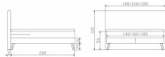

Boxspringbett Pronto Costa von Hasena

Bewertung: Noch nicht bewertet

Preis

1819,00 CHF

[Stellen Sie eine Frage zu diesem Produkt](#)

Beschreibung

Boxspringbett Pronto Costa von Hasena

Eiche bianco, gebürstet, geölt

Bezug Stoff Pepe

Bezug nicht abnehmbar, nicht waschbar

Matratze:

Tonnen-Taschenfederkern, Härtegrad Medium (H3), Gesamthöhe ca. 20 cm

Federanzahl:

140 cm = 609 Federn,

160 cm = 800 Federn