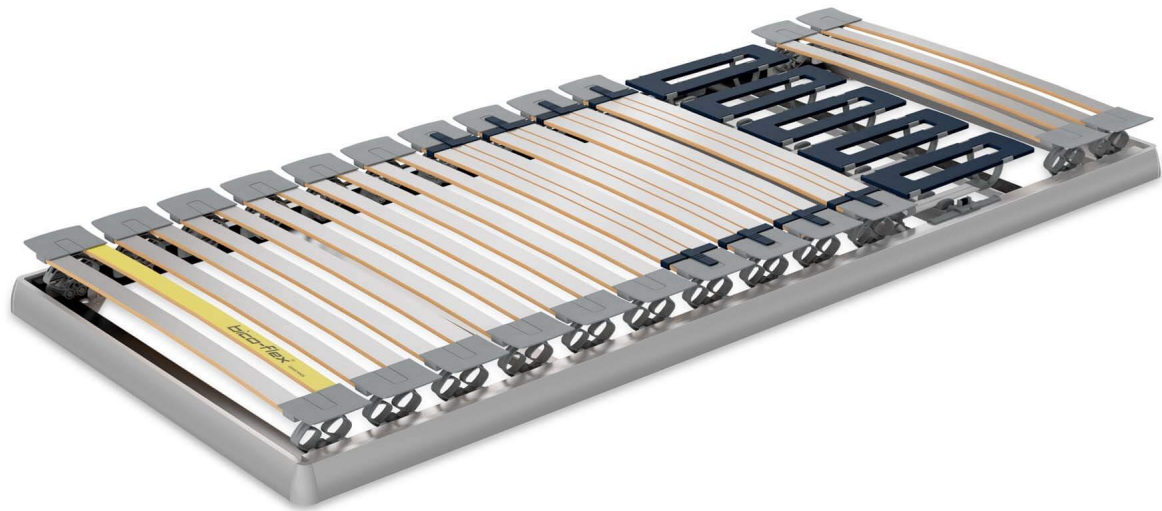

Bico Lattenrost flex 0

Bico Lattenrost flex 0

Bewertung: Noch nicht bewertet

Preis