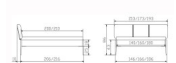

Fluss 20 cm

Bewertung: Noch nicht bewertet

Preis

915,00 CHF

[Stellen Sie eine Frage zu diesem Produkt](#)