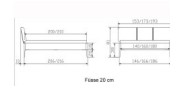

Bett Lounge Varese Wildbuche Hasena

Fluss 20 cm

Bewertung: Noch nicht bewertet

Preis

915,00 CHF

[Stellen Sie eine Frage zu diesem Produkt](#)