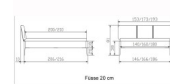

Bewertung: Noch nicht bewertet

Preis

1243,00 CHF

[Stellen Sie eine Frage zu diesem Produkt](#)