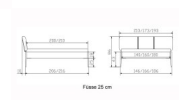

Bett Lounge Varese Nussbaum von Hasena

Bewertung: Noch nicht bewertet

Preis

1243,00 CHF

[Stellen Sie eine Frage zu diesem Produkt](#)