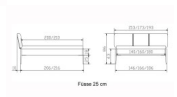

Bewertung: Noch nicht bewertet

Preis

1243,00 CHF

[Stellen Sie eine Frage zu diesem Produkt](#)