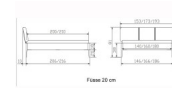

Bett Lounge Varese Nussbaum von Hasena

Bewertung: Noch nicht bewertet

Preis

1243,00 CHF

[Stellen Sie eine Frage zu diesem Produkt](#)