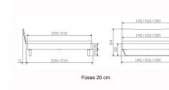

Bett Lounge Tresali Wildbuche von Hasena

Bewertung: Noch nicht bewertet

Preis

888,00 CHF

[Stellen Sie eine Frage zu diesem Produkt](#)