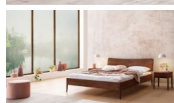

Bett Lounge Spezia Nussbaum geölt von Hasena

20 cm Fasse