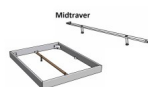

Bett Lounge Spezia Nussbaum geölt von Hasena

20 cm Fasse