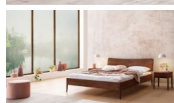

Bett Lounge Spezia Nussbaum geölt von Hasena

Nussbaum geölt