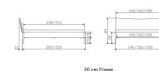

Bett Lounge Spezia Nussbaum geölt von Hasena

20 cm Fasse