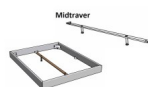

Mittenträger