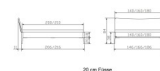

Bett Lounge Spezia Nussbaum geölt von Hasena

20 cm Füsse

Bewertung: Noch nicht bewertet

Preis

1340,00 CHF

[Stellen Sie eine Frage zu diesem Produkt](#)