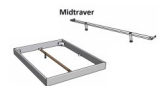

Mittrawer

Bewertung: Noch nicht bewertet

Preis

952,00 CHF

[Stellen Sie eine Frage zu diesem Produkt](#)