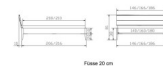

Bett Lounge Sabbioni Wildeiche von Hasena

FüÙe 20 cm

Bewertung: Noch nicht bewertet

Preis

1021,00 CHF

[Stellen Sie eine Frage zu diesem Produkt](#)