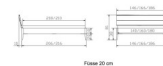

Fläche 20 cm