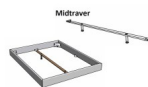

Mitteboiler