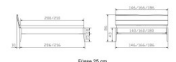

FüÙe 25 cm

Bewertung: Noch nicht bewertet

Preis

1021,00 CHF

[Stellen Sie eine Frage zu diesem Produkt](#)