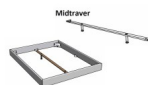

Bett Lounge Sabbioni Wildeiche von Hasena

FüÙe 20 cm

Bewertung: Noch nicht bewertet

Preis

1021,00 CHF

[Stellen Sie eine Frage zu diesem Produkt](#)