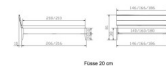

Fussbe 20 cm