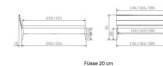

Kopfteilunterstützung

Fliese 20 cm

Fliese 25 cm

Bewertung: Noch nicht bewertet

Preis

875,00 CHF

Lieferzeit ca.
2 - 4 Wochen*

*Lagerbestand anfragen

[Stellen Sie eine Frage zu diesem Produkt](#)

Beschreibung

Bett Lounge Sabbioni Wildbuche von Hasena

Bettrahmen: Lounge 18 cm in Wildbuche natur, geölt
Inkl. Kopfteil ca. 42 cm
Füsse: 20 **oder** 25 cm Höhe

Ab Grösse: 160 inkl. Bettladewinkel, 2 Mittelauflegewinkel mit 2 Stützfüssen

Optionale Nachttische:

Drift: B/T/H ca.: 48 x 35 x 9 cm – freischwebende Montage (Montage erfolgt direkt am Bettrahmen)

Seva: B/T/H ca.: 48 x 38 x 16 cm – freischwebende Montage (Montage erfolgt direkt am Bettrahmen)

Stand: B/T/H ca.: 48 x 38 x 42 cm

Surf: B/T/H ca.: 48 x 38 x 36 cm – Kufen Füsse

Styly: B/T/H ca.: 43 x 43 x 48 cm - 1 Schublade

Optional Mitteltraverse:

Stützt die Lattenroste längs in der Mitte ab.

Für Betten ab Breite 160 cm mit 2 Lattenrosten oder Motorrahmeneinbau empfehlen wir den Einsatz einer Mitteltraverse.