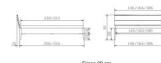

Bett Lounge Sabbioni Nussbaum von Hasena

Feder 20 cm

Bewertung: Noch nicht bewertet

Preis

1349,00 CHF

[Stellen Sie eine Frage zu diesem Produkt](#)