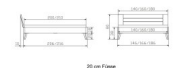

Bett Lounge Rubiera Nussbaum von Hasena

Bewertung: Noch nicht bewertet

Preis

1303,00 CHF

[Stellen Sie eine Frage zu diesem Produkt](#)