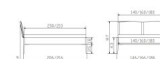

Foress 25 cm

Bewertung: Noch nicht bewertet

Preis

1364,00 CHF

Lieferzeit ca.
2 - 4 Wochen*

*Lagerbestand anfragen

[Stellen Sie eine Frage zu diesem Produkt](#)