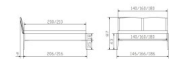

Foress 25 cm

Bewertung: Noch nicht bewertet

Preis

1364,00 CHF

Lieferzeit ca.
2 - 4 Wochen*

*Lagerbestand anfragen

[Stellen Sie eine Frage zu diesem Produkt](#)