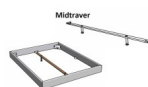

Bett Lounge Pistoia Nussbaum von Hasena

Nussbaum groß

Stuhl

Bank

Tisch

Stuhl

Bank

Mittraver

Ab Grösse: 160/200 inkl. Bettladewinkel, 2 Mittelauflegewinkel mit 2 Stützfüssen

Optionale Nachttische:

Drift: B/T/H ca.: 48 x 35 x 9 cm – freischwebende Montage (Montage erfolgt direkt am Bettrahmen)

Seva: B/T/H ca.: 48 x 38 x 16 cm – freischwebende Montage (Montage erfolgt direkt am Bettrahmen)