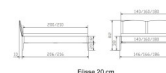

Foress 20 cm