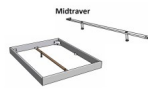

Bett Lounge Pistoia Nussbaum von Hasena

Nussbaum groß

TV

Stuhl

Stuhl

TV

Stuhl

Mittenträger

[Stellen Sie eine Frage zu diesem Produkt](#)

Beschreibung

Bett Lounge Pistoia Nussbaum von Hasena

Bettrahmen: Lounge 18 cm in Nussbaum geölt
Kopfteil: ca. 44 cm, Bezug Pepe grey,
Füsse: Höhe wählbar 20 cm **oder** 25 cm

Ab Grösse: 160/200 inkl. Bettladewinkel, 2 Mittelauflegewinkel mit 2 Stützfüssen

Optionale Nachttische:

Drift: B/T/H ca.: 48 x 35 x 9 cm – freischwebende Montage (Montage erfolgt direkt am Bettrahmen)

Seva: B/T/H ca.: 48 x 38 x 16 cm – freischwebende Montage (Montage erfolgt direkt am Bettrahmen)