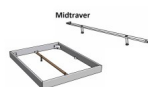

Bett Lounge Pieve Nussbaum geölt von Hasena

Bewertung: Noch nicht bewertet

Preis

962,00 CHF

[Stellen Sie eine Frage zu diesem Produkt](#)

Beschreibung

Bett Lounge Pieve Nussbaum von Hasena