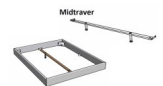

Bett Lounge Pieve Eiche von Hasena

Bewertung: Noch nicht bewertet

Preis

753,00 CHF

[Stellen Sie eine Frage zu diesem Produkt](#)