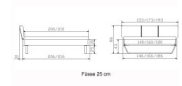

Bett Lounge Montieri Wildbuche von Hasena

Bewertung: Noch nicht bewertet

Preis

919,00 CHF

Lieferzeit ca.
2 - 4 Wochen*

*Lagerbestand anfragen

[Stellen Sie eine Frage zu diesem Produkt](#)