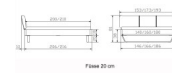

Bett Lounge Montieri Wildbuche von Hasena

Bewertung: Noch nicht bewertet

Preis

919,00 CHF

[Stellen Sie eine Frage zu diesem Produkt](#)