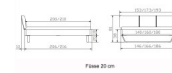

Bett Lounge Montieri Wildbuche von Hasena

Bewertung: Noch nicht bewertet

Preis

919,00 CHF

Lieferzeit ca.
2 - 4 Wochen*

*Lagerbestand anfragen

[Stellen Sie eine Frage zu diesem Produkt](#)