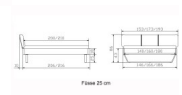

Bett Lounge Montieri Wildbuche von Hasena

Bewertung: Noch nicht bewertet

Preis

919,00 CHF

[Stellen Sie eine Frage zu diesem Produkt](#)