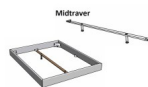

Bett Lounge Montieri Wildbuche von Hasena

Bewertung: Noch nicht bewertet

Preis

919,00 CHF

Lieferzeit ca.
2 - 4 Wochen*

*Lagerbestand anfragen

[Stellen Sie eine Frage zu diesem Produkt](#)