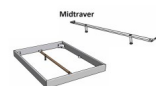

Mittraver

Bewertung: Noch nicht bewertet

Preis

1049,00 CHF

[Stellen Sie eine Frage zu diesem Produkt](#)