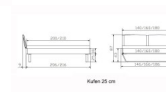

Bett Lounge Marola Wildbuche von Hasena

Bewertung: Noch nicht bewertet

Preis

968,00 CHF

[Stellen Sie eine Frage zu diesem Produkt](#)