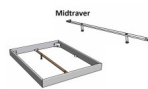

Bett Lounge Marola Wildbuche von Hasena

Bewertung: Noch nicht bewertet

Preis

968,00 CHF

[Stellen Sie eine Frage zu diesem Produkt](#)