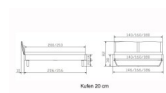

Bett Lounge Marola Wildbuche von Hasena

Bewertung: Noch nicht bewertet

Preis

968,00 CHF

[Stellen Sie eine Frage zu diesem Produkt](#)