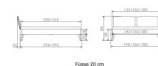

Fliese 20 cm