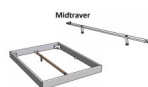

Midtravler