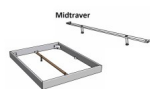

Fliese 20 cm