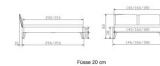

Bett Lounge Mareto Nussbaum von Hasena

Fluss 20 cm