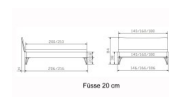

Bett Lounge Locarno Wildbuche von Hasena

Bewertung: Noch nicht bewertet

Preis

875,00 CHF

[Stellen Sie eine Frage zu diesem Produkt](#)

Beschreibung

Bett Lounge Locarno Wildbuche von Hasena